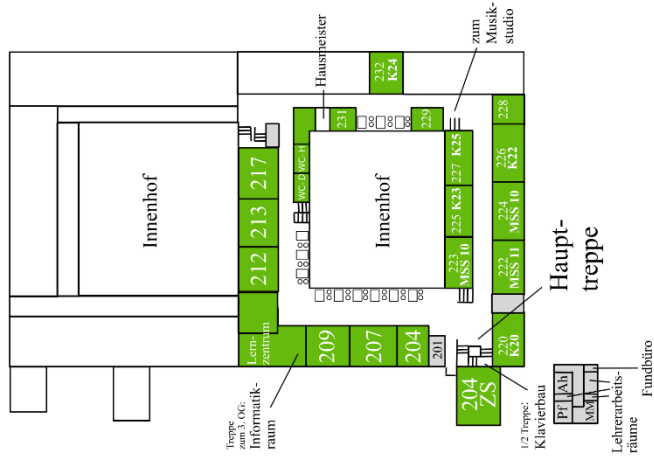

Erdgeschoss

1. Obergeschoss

2. Obergeschoss

Infoveranstaltung für Viertklässler und ihre Eltern	13 bis 14 Uhr	große Sporthalle	
Schnupperstunden			
Mathematik Klasse 5a und 7a	14:15 und 14:45 Uhr	R 217	2. OG
Spanisch	14:15 Uhr	R 213	2. OG
Latein Klasse 8a	14:15 und 14:45 Uhr	R 209	2. OG
Französisch Klasse 6c	15:45 und 16:15 Uhr	R 204	2. OG
Englisch Klasse 5c und 5b	14:45 Uhr und 16 Uhr	R 213	2. OG
Englisches Theater Klasse 6b	15:30 Uhr	Musiksaal	3. OG