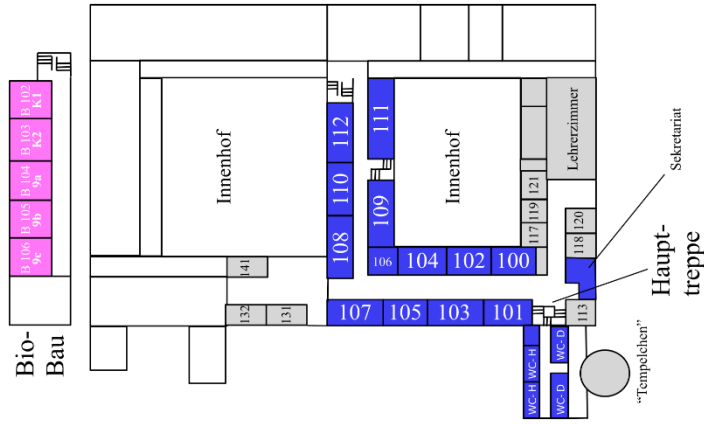

Erdgeschoss

1. Obergeschoss

2. Obergeschoss

Infoveranstaltung für Viertklässler und ihre Eltern	13 bis 14 Uhr	große Sporthalle	
Schnupperstunden			
Mathematik Klasse 5a und 7a	14:15 und 14:45 Uhr	R 217	2. OG
Spanisch	14:15 Uhr	R 213	2. OG
Latein Klasse 8a	14:15 und 14:45 Uhr	R 209	2. OG
Französisch Klasse 6c	15:45 und 16:15 Uhr	R 204	2. OG
Englisch Klasse 5c und 5b	14:45 Uhr und 16 Uhr	R 213	2. OG
Englisches Theater Klasse 6b	15:30 Uhr	Musiksaal	3. OG