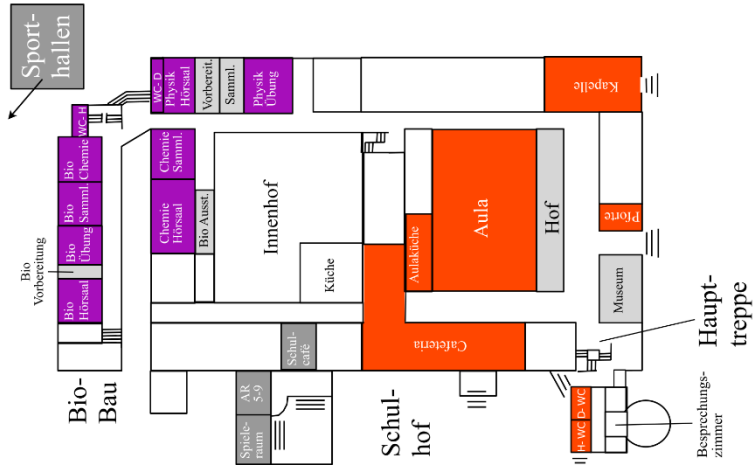

Erdgeschoss

1. Obergeschoss

2. Obergeschoss

Infoveranstaltung für Viertklässler und ihre Eltern	13 bis 14 Uhr	große Sporthalle	
Schnupperstunden			
Mathematik Klasse 5a und 7a	14:15 und 14:45 Uhr	R 217	2. OG
Spanisch	14:15 Uhr	R 213	2. OG
Latein Klasse 8a	14:15 und 14:45 Uhr	R 209	2. OG
Französisch Klasse 6c	15:45 und 16:15 Uhr	R 204	2. OG
Englisch Klasse 5c und 5b	14:45 Uhr und 16 Uhr	R 213	2. OG
Englisches Theater Klasse 6b	15:30 Uhr	Musiksaal	3. OG

Musik			
Musikklassen 6, Singeklasse	14:15 bis 14:30 Uhr	Aula	EG
Musikklassen 6, Bläserklasse	14:30 bis 14:45 Uhr	Aula	EG
Musikklassen 6, Streicherklasse	14:45 bis 15 Uhr	Aula	EG
Vororchester	15:15 bis 15:45 Uhr	Aula	EG
Orchester „Camerata“	15:45 bis 16:15 Uhr	Aula	EG
Junior Jazz Band	15:15 bis 15:45 Uhr	Schulcafé	Schulhof
Rhine Island Bigband	15:45 bis 16:15 Uhr	Schulcafé	Schulhof
Maria Daoud Quartett	16:15 bis 16:45 Uhr	Schulcafé	Schulhof